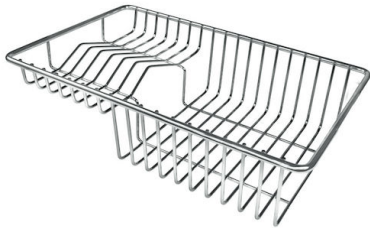

Gitter Black
8100 600

Schneidebrett aus Nussbaumholz
8642 000

Schneidebrett Twin aus HPDE
8644 101

Tellerkorb aus Edelstahl
8100 303

* nur in Kombination mit dem Zubehör
8644 101

Kit Black
8100 037

Messerständer
8100 030