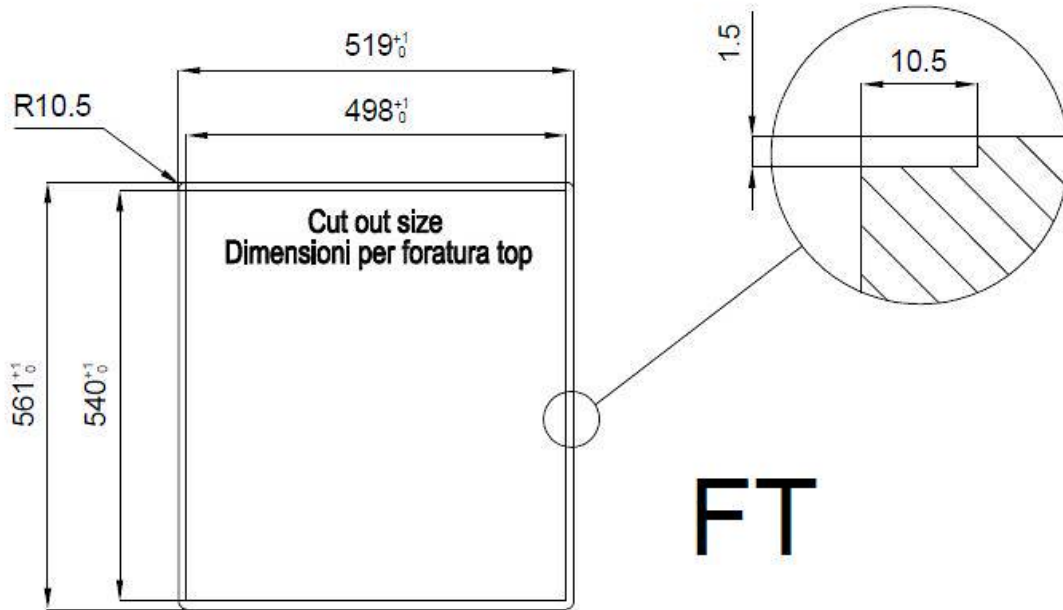

Lavello MILANO

cod. 1011/050